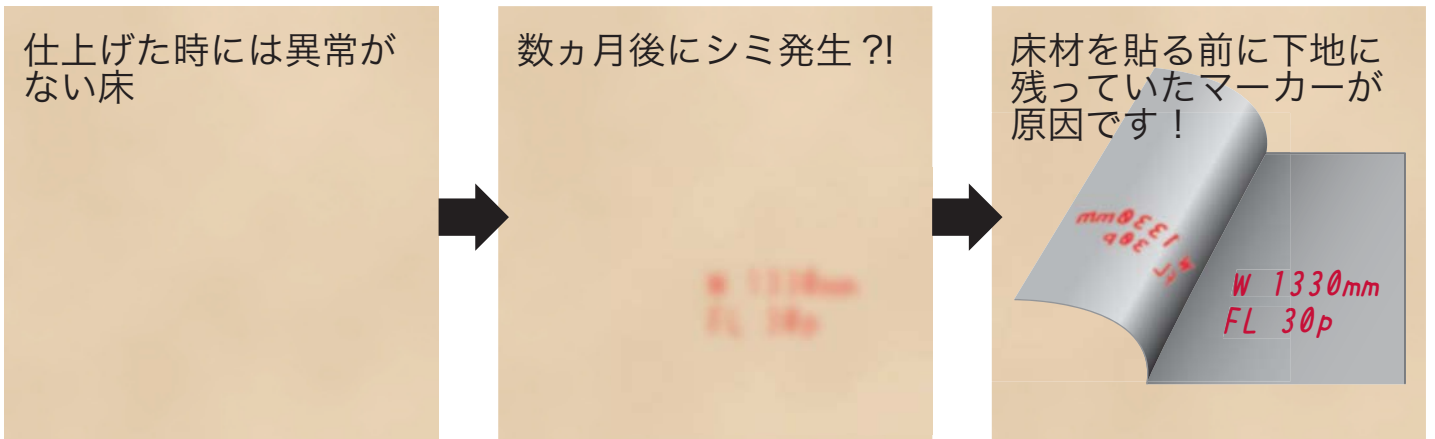

インテリアフロア工業会推奨・床材汚染対策用マーカー

ピグマックス

固形ペンキ

本チラシに関するお問い合わせは、(株)サクラクレパス特販部 (06-6910-8823 又は b-info@craypas.co.jp) まで。

ビニル系床材 (長尺シート) 汚染実態

具体的な事案はこちらをご覧ください。(インテリアフロア工業会 HP 内)

~~染料~~

マーカーを選べば防げます!

工業用 固形ペンキ

細字・極太は
ソリッドマーカ-

全6色 ○ ● ● ● ● ● ● ●

見やすく書ける

-10°C ↔ 200°C

高温でも書ける

水中でも書ける

特徴