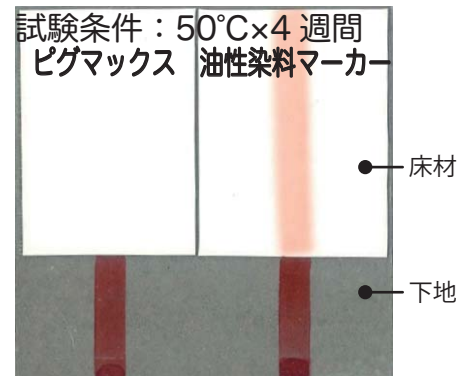

~~蛍光色~~

- 【ピグマックス】 水性・顔料系マーカー
- 色数 12色 ● ● ● ● ● ● ● ● ● ● ● ●
 - 線幅 3種類 (細字・中字・角芯)

- 【固形ペンキ】 油性・顔料系マーカー
- 色数 6色 ● ● ● ● ● ●
 - 線幅 3種類 (細字・中字・極太)
 - 細字・極太はソリッドマーカー

<< 汚染事例 >>

インテリアフロア工業会加盟会社が代表的床材で試験した結果、汚染しにくいマーキングペンを見つけることができました。

工業用 固形ペンキ

細字・極太は
ソリッドマーカ-

全6色 ○ ● ● ● ● ● ● ●

見やすく書ける

-10°C ↔ 200°C

高温でも書ける

水中でも書ける

特徴